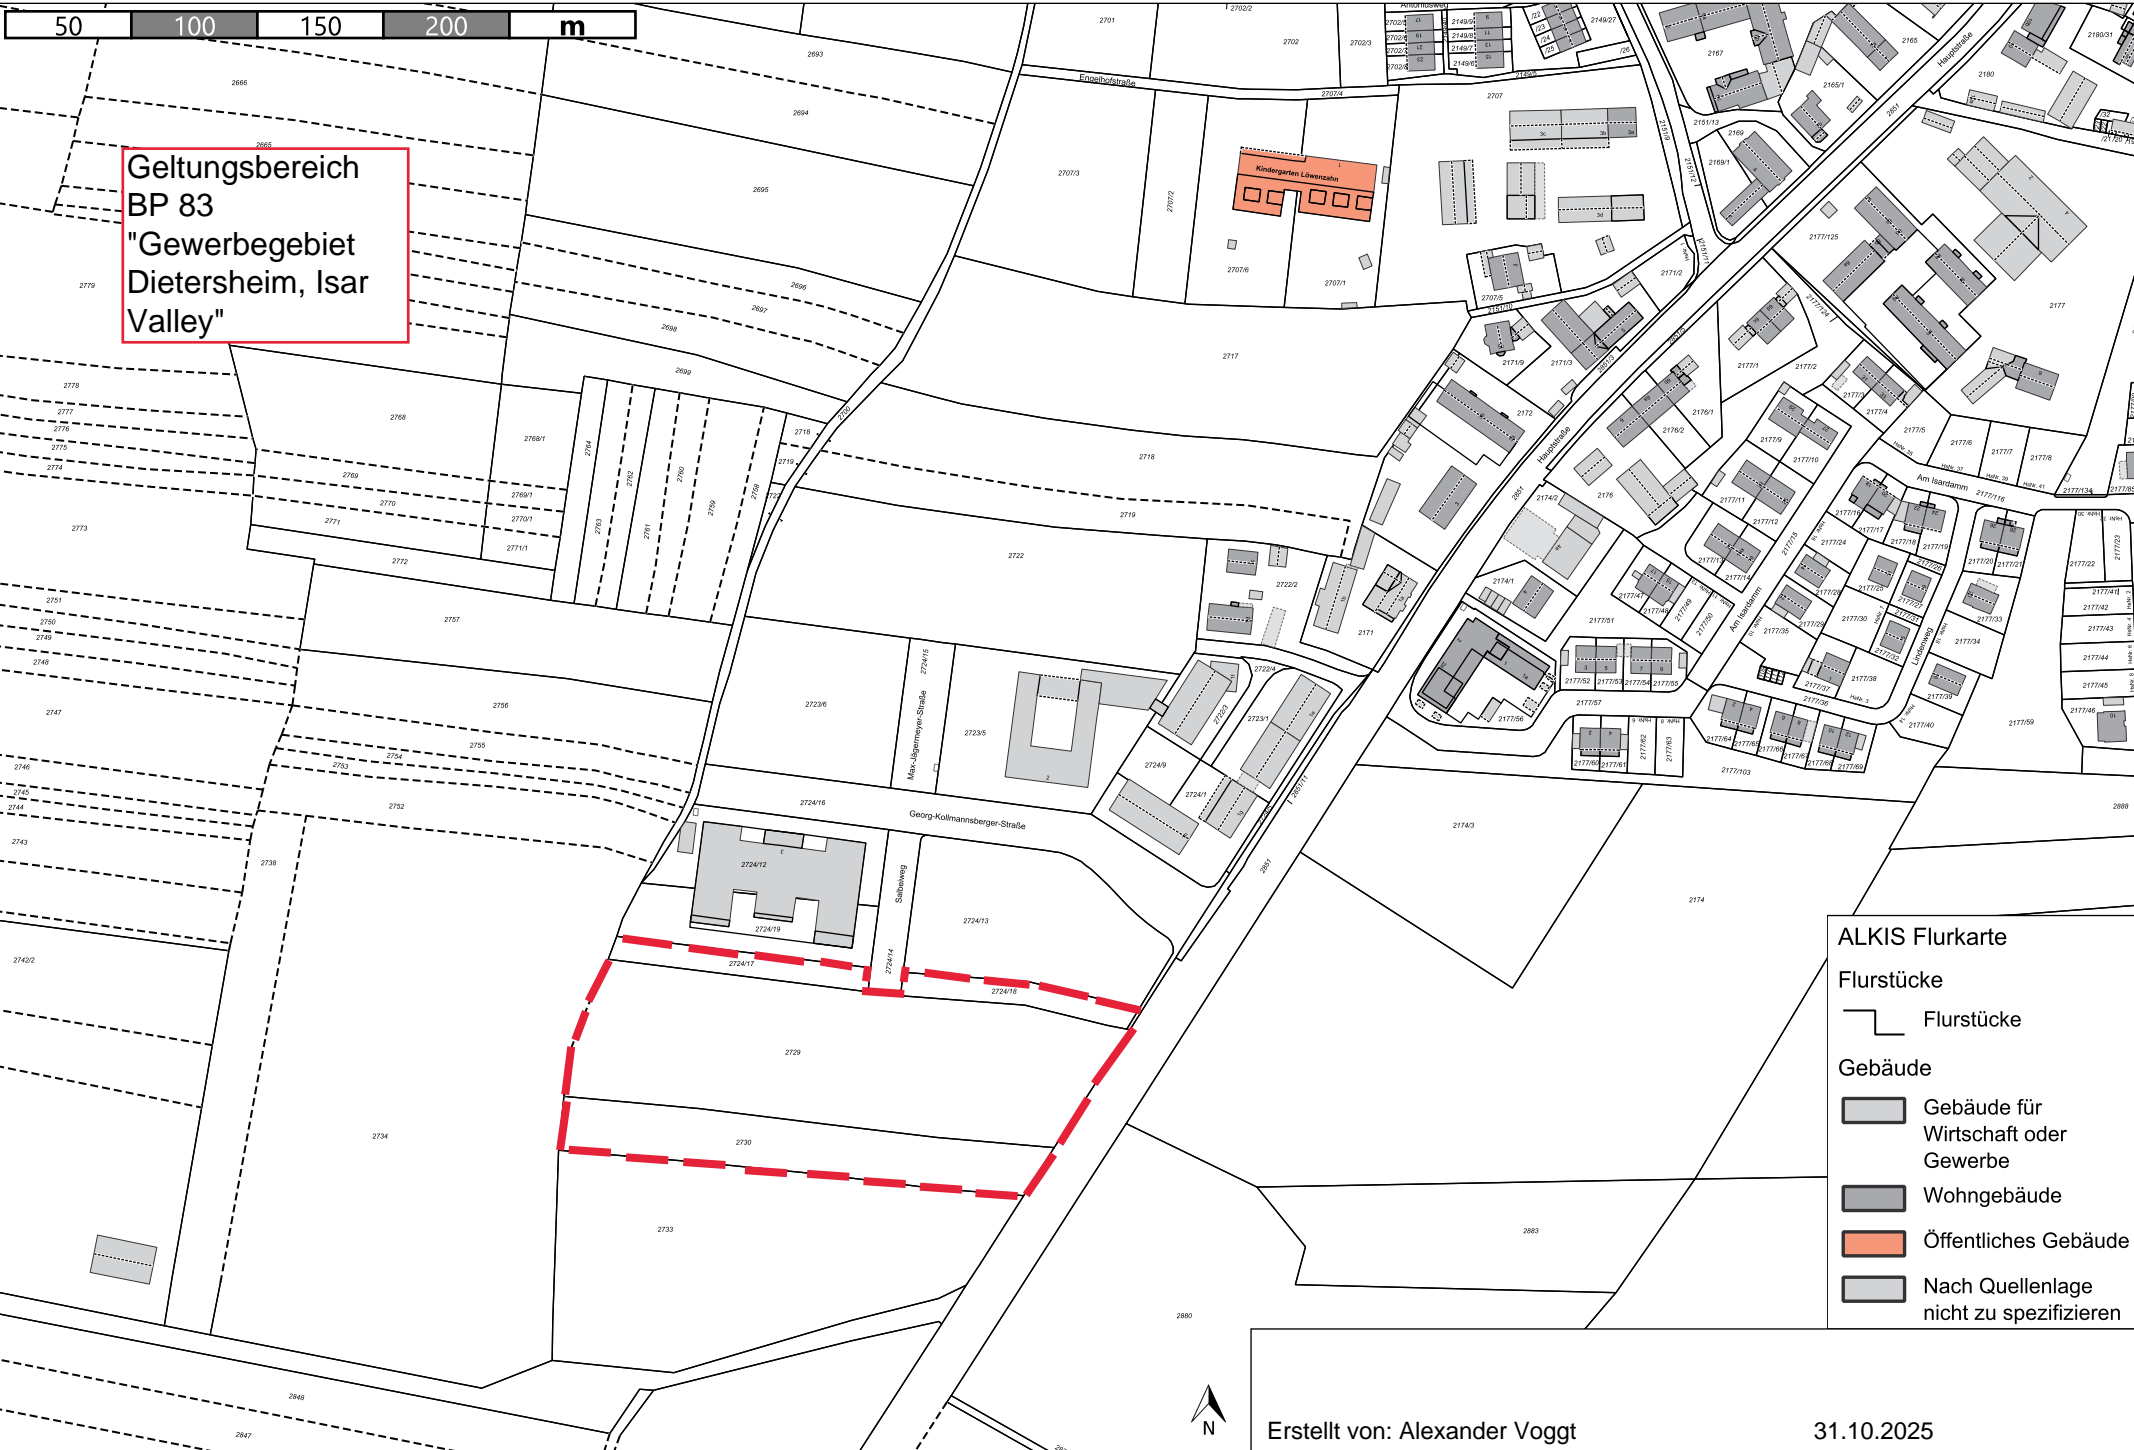

Geltungsbereich  
BP 83  
"Gewerbegebiet  
Dietersheim, Isar  
Valley"

**ALKIS Flurkarte**

**Flurstücke**

- Flurstücke

**Gebäude**

- Gebäude für Wirtschaft oder Gewerbe
- Wohngebäude
- Öffentliches Gebäude
- Nach Quellenlage nicht zu spezifizieren