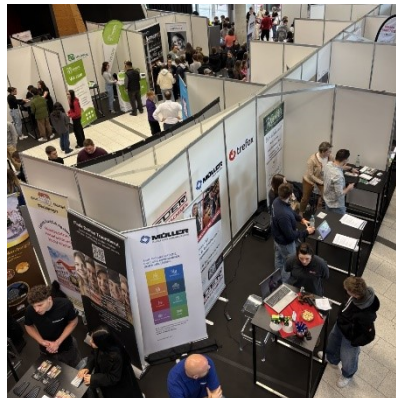

INTERKOMMUNALE BERUFSMESSE

Eching, 13.01.2026

PRESSEMITTEILUNG

Berufsmesse der Gemeinden Eching und Neufahrn am 19. März 2026: Informationen und Chancen für die Berufswelt

Die Gemeinden Eching und Neufahrn laden herzlich zur Berufsmesse am 19. März 2026 ein, die in Zusammenarbeit mit den Schulen der beiden Gemeinden stattfindet.

Schülerinnen und Schüler erhalten die Möglichkeit, sich über Ausbildungsplätze, Studienangebote und berufliche Perspektiven in der Region zu informieren. Die Veranstaltung wird im Bürgerhaus in Eching ausgerichtet und von lokalen Unternehmen unterstützt.

Es wird eine breite Auswahl an Informationen zu verschiedenen Ausbildungsberufen und Studiengängen geboten.

Für Unternehmen ist die Messe eine hervorragende Gelegenheit, direkt mit den Schülerinnen und Schülern in Kontakt zu treten und potenzielle Nachwuchskräfte kennenzulernen. Die Organisatoren rechnen mit rund 450 Schülern aus den Echingener und Neufahrner Schulen am Vormittag. Ab 13:00 Uhr sind auch weitere Interessierte und Eltern eingeladen, im Bürgerhaus mit den Ausbildungsbetrieben in Kontakt zu treten.

Die Messe richtet sich insbesondere an Jugendliche, die kurz vor dem Abschluss ihrer Schulzeit stehen, sowie an alle interessierten Besucher, die mehr über Karrierechancen in der Region erfahren möchten.